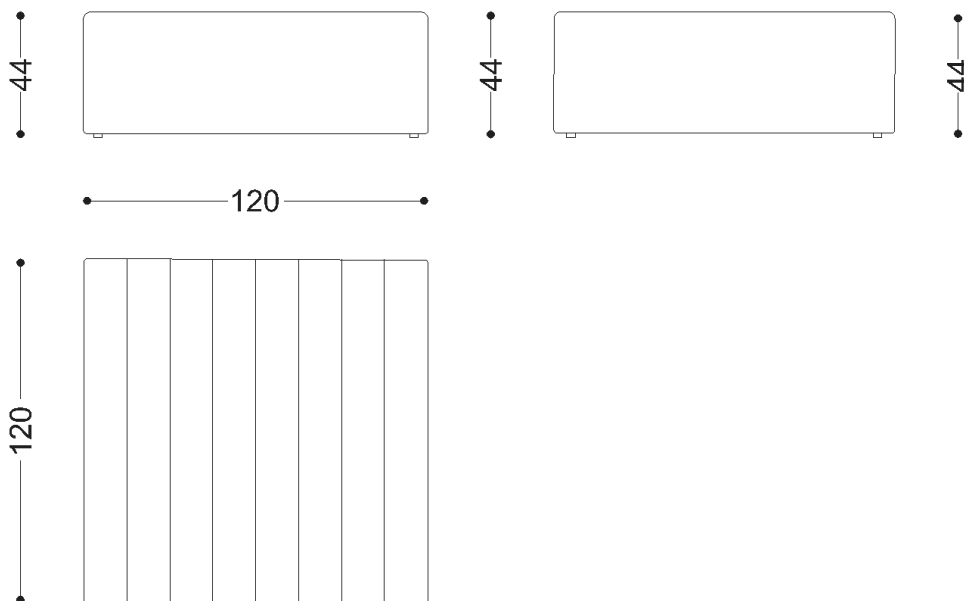

Puff Canto

SOFA
SEGOVIA

BRETON